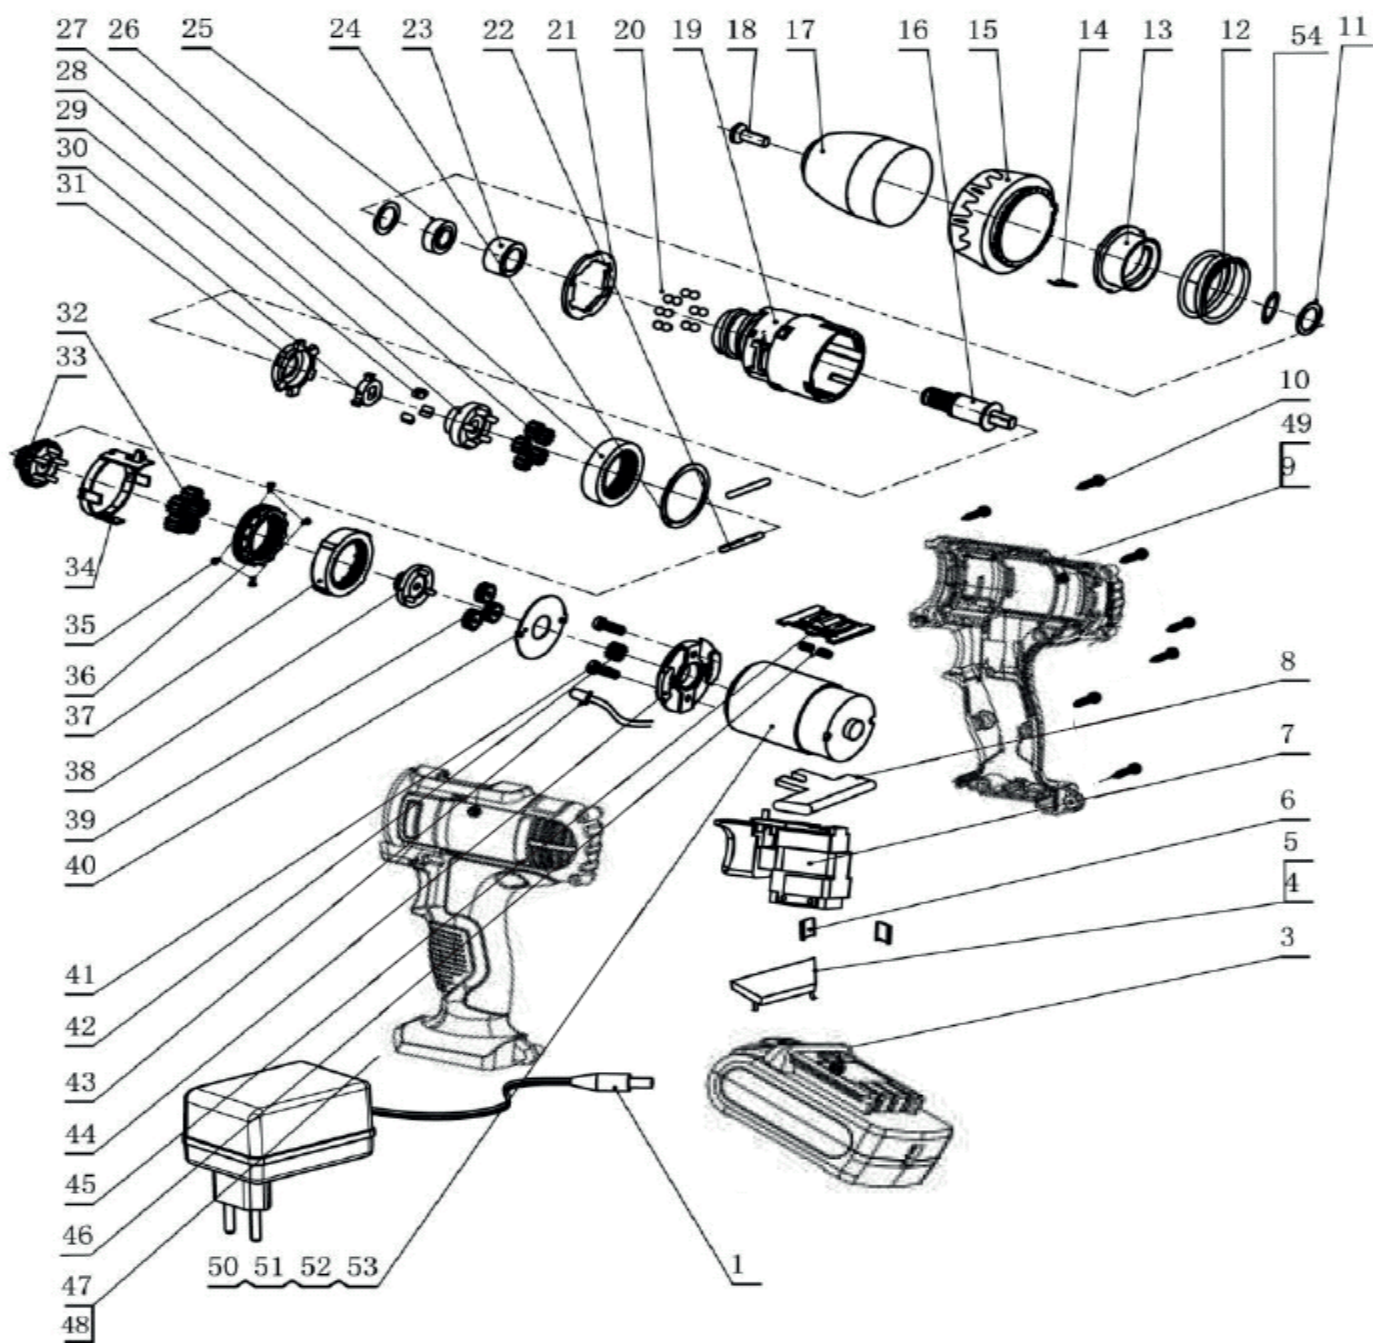

#	Артикул	Описание	Кол-во
1	013536781	Зарядное устройство	1
3	013536782	Аккумуляторная батарея 14.4V 2.2A	2
4	013535712	Крепеж	1
5	013535713	Соединитель	1
6	013535714	Эластичная вставка	2
7	013535715	Выключатель	1
8	013535716	Переключатель реверса	1
9	013535717	Корпус правая часть	1
10	013535718	Винт	7
11	013535719	Регулировочная шайба шпинделя	2